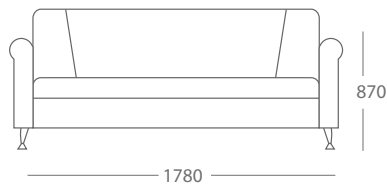

ЕВРОПА

Изготавливаются из сухого хвойного бруса, березового бруса (для силовых элементов), шлифованной березовой фанеры, мебельной древесно-стружечной плиты.

В сиденьях используются высокопрочные армированные ремни производства ОКЕ (Германия).

Обивочные материалы с отличными эксплуатационными свойствами из мебельной ткани и натуральной кожи ведущих европейских производителей.

РЕКОМЕНДОВАННЫЕ МАТЕРИАЛЫ:

ИК P2 Euroline; Рогожка Bravo; Рогожка Kardif; ИК Domus; ИК Terra effect;

СКЛАДСКАЯ ПРОГРАММА:

Европа двухместный диван НР	ИК Terra effect 221 (темно-коричневый перламутр)
Европа двухместный диван НР	ИК P2 euroline 9100 (черный)
Европа двухместный диван НР	ИК P2 euroline 912 (молочный)
Европа кресло	ИК P2 euroline 9100 (черный)
Европа трехместный диван НР	ИК P2 euroline 9100 (черный)
Европа трехместный диван НР	ИК Terra effect 221 (темно-коричневый перламутр)
Европа трехместный диван НР	ИК P2 euroline 912 (молочный)